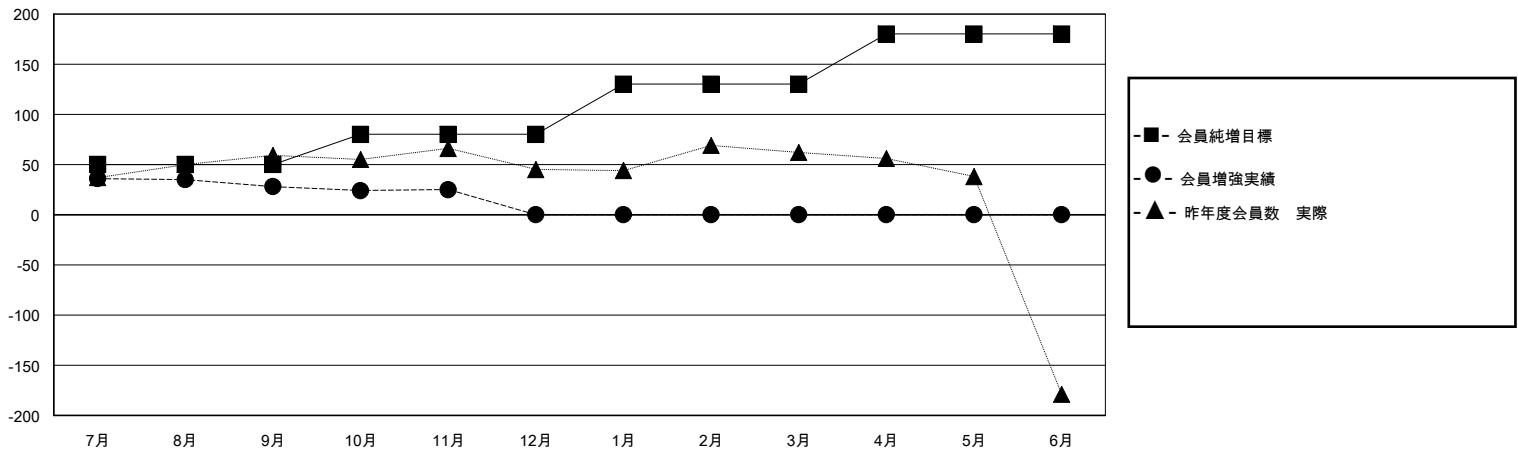

# MONTHLY MEMBERSHIP PROGRESS REPORT

District 334 B

Results as of: 11/30/2024

GMT:

地域 JAPAN

GMT会則地域

クラブ				名			
結果 : 2024-2025				結果 : 2024-2025			
四半期	新クラブ目標	新クラブ	解散クラブ	四半期	会員純増目標	会員増強実績	退会者(転籍を含む)実際
7月/8月/9月	0	0	0	7月/8月/9月	50	81	46
10月/11月/12月	0	0	0	10月/11月/12月	30	18	21
1月/2月/3月	1	0	0	1月/2月/3月	50	0	0
4月/5月/6月	0	0	0	4月/5月/6月	50	0	0

新クラブ目標及び実績累計

会員目標及び実績累計

解散クラブ: 0	41 CLUBS OF 70 一名以上の新会員を登録	男女別
退会者	<a href="#">会員累計データを見るには、ここをクリック</a>	男性 2,539 (75.88%)
物故会員 12		女性 804 (24.03%)
クラブ解散 0	世帯主/家族会員合計 0	
その他 52	国際会費半額の家族会員 0	
合計 64		